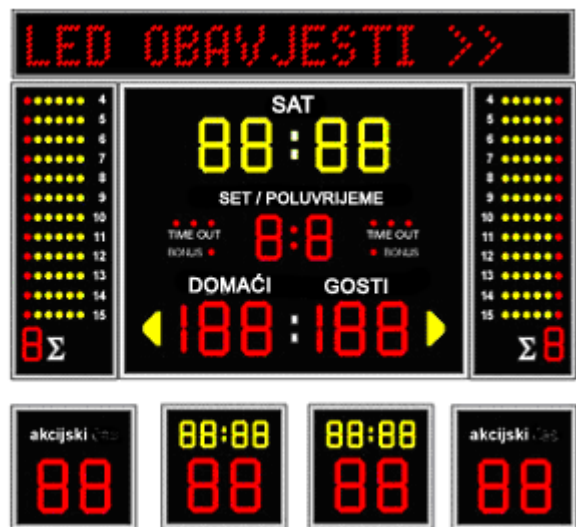

- UKLJUČENA U CIJENU SEMAFORA.

OPCIJA: Mogućnost priključka kontrolnog monitora za nadzor (za suca, delegata,...)

LED SEMAFOR 20 i 30

KOŠARKA, ODBOJKA, RUKOMET, MALI NOGOMET,
... Za veće dvorane

Veličina brojki

- LED SEMAFOR 20: visina 20 cm - (15 cm - osobne greške, 10 cm - vrijeme u "akcijsko vrijeme")

- LED SEMAFOR 30: visina 30 cm - (25 cm - setova, 20 cm - osobne greške, 15 cm - vrijeme u "akcijsko vrijeme")

Boje: HIGH FLUX crvena, HIGH FLUX žuta

Modularnost: komponente se odabiru glede na sport, potrebe, mogućnosti...

Upravljačka naprava uključena u cijenu

LED tekstualni prikazivač:

- prikaz ekipa ili korištenje za bilo koje tekstove (reklame, obavijesti ..), tekući tekstovi, efekti,...

- po želji veličina znaka i dužina

- programiranje s tipkovnicom ili s PC softverom (računalom).

=====

LED KOMANDNA NAPRAVA - UKLJUČENA U CIJENU SEMAFORA

- za sve modele

- LCD zaslon sa svim podacima na komandnoj napravi