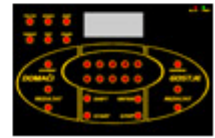

- po želji veličina znaka i dužina

- programiranje s tipkovnicom ili s PC softverom (računalom).

=====

LED KOMANDNA NAPRAVA - UKLJUČENA U CIJENU SEMAFORA

- za sve modele

- LCD zaslon sa svim podacima na komandnoj napravi

- omogućava upravljanje sa svim komponentama sportskoga semafora

- svi podaci (vrijeme, rezultat,...) se spremaju (ispad električne energije, nenamjerno isključenje,...)

- moguće priključenje kontrolnog monitora za nadzor (opcija)

LED SEMAFOR 20 light

KOŠARKA, ODBOJKA, MALI NOGOMET...
Za manje dvorane, školske dvorane,...

Glavni semafor: 100 x 90 cm
Akcijsko vrijeme - koševa: 45 x 45 cm

Veličina brojki: 20 cm (15 cm - osobne greške, 10 cm – vrijeme u "akcijsko vrijeme")
Boja: crvena
Modularnost: komponente se izabiru glede na sport, potrebe, mogućnosti...
Upravljačka konzola uključena u cijenu.
Zaštitne mreže za mehaničku zaštitu (lopta).
(Zasebna cijena).

=====

LED KOMANDNA NAPRAVA - UKLJUČENA U CIJENU SEMAFORA

- žično povezivanje
- za sve modele
- LCD zaslon sa svim podacima na komandnoj napravi
- omogućava upravljanje sa svim komponentama sportskoga semafora
- svi podatci (vrijeme, rezultat,...) se spremaju (ispad električne energije, nenamjerno isključenje,...)
- moguće priključenje kontrolnog monitora za nadzor (opcija)